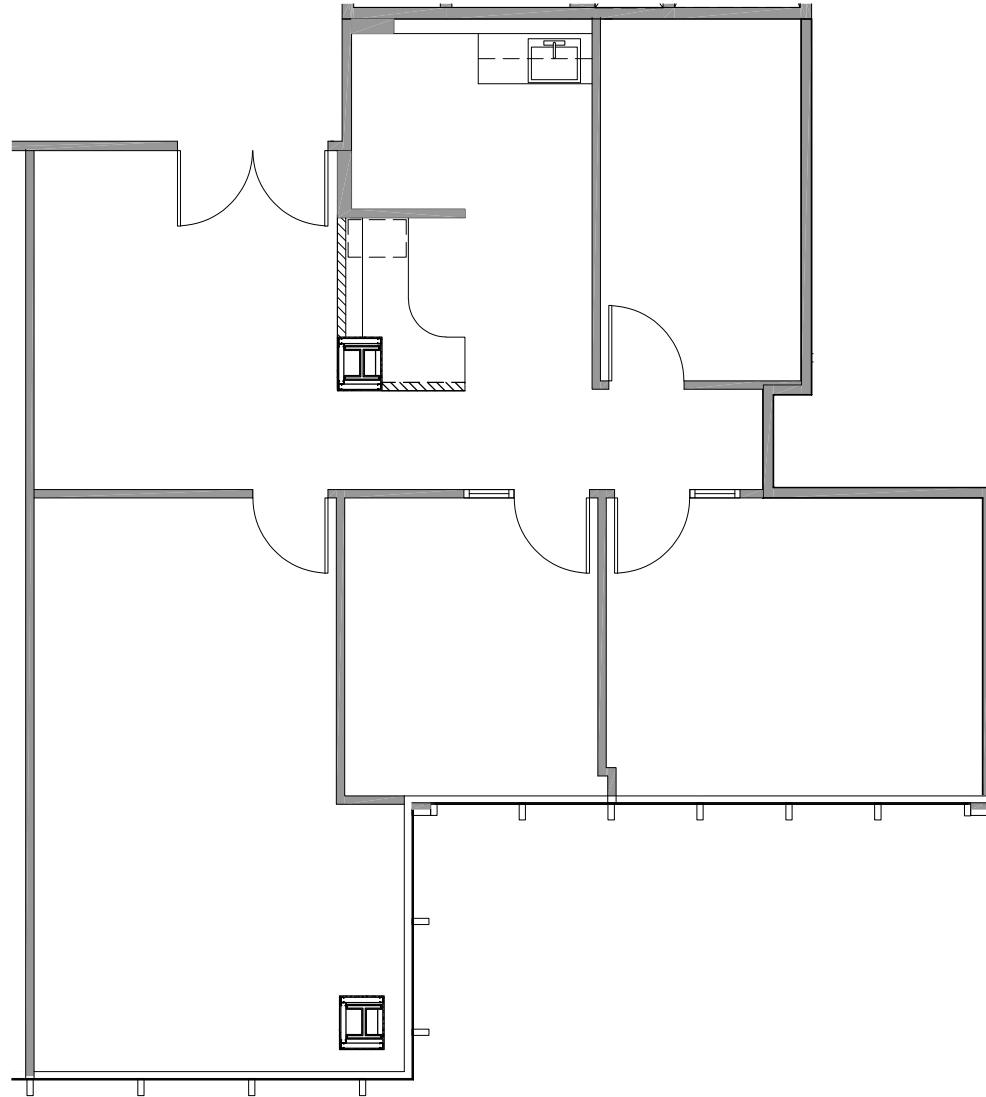

Sunset Media Center

6255 W Sunset Blvd, Los Angeles CA, 90028
Floor 11, Suite 1150

SUNSET
MEDIA CENTER

1,407 RSF
Available Now

Carl Muhlstein
213.239.6055
carl.muhlstein@am.jll.com
lic. 00595250

Peter Hajimihalīs
213.239.6399
peter.hajimihalīs@am.jll.com
lic. 01994663