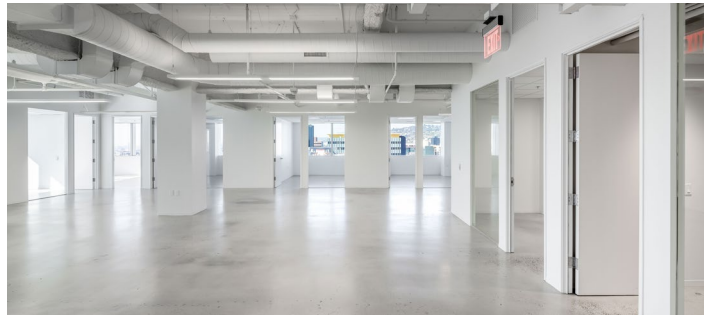

# SUNSET MEDIA CENTER

6255 Sunset Blvd, Los Angeles, CA 90028 | Suite 1111

±5,322 RSF

[< Back to Availabilities](#)