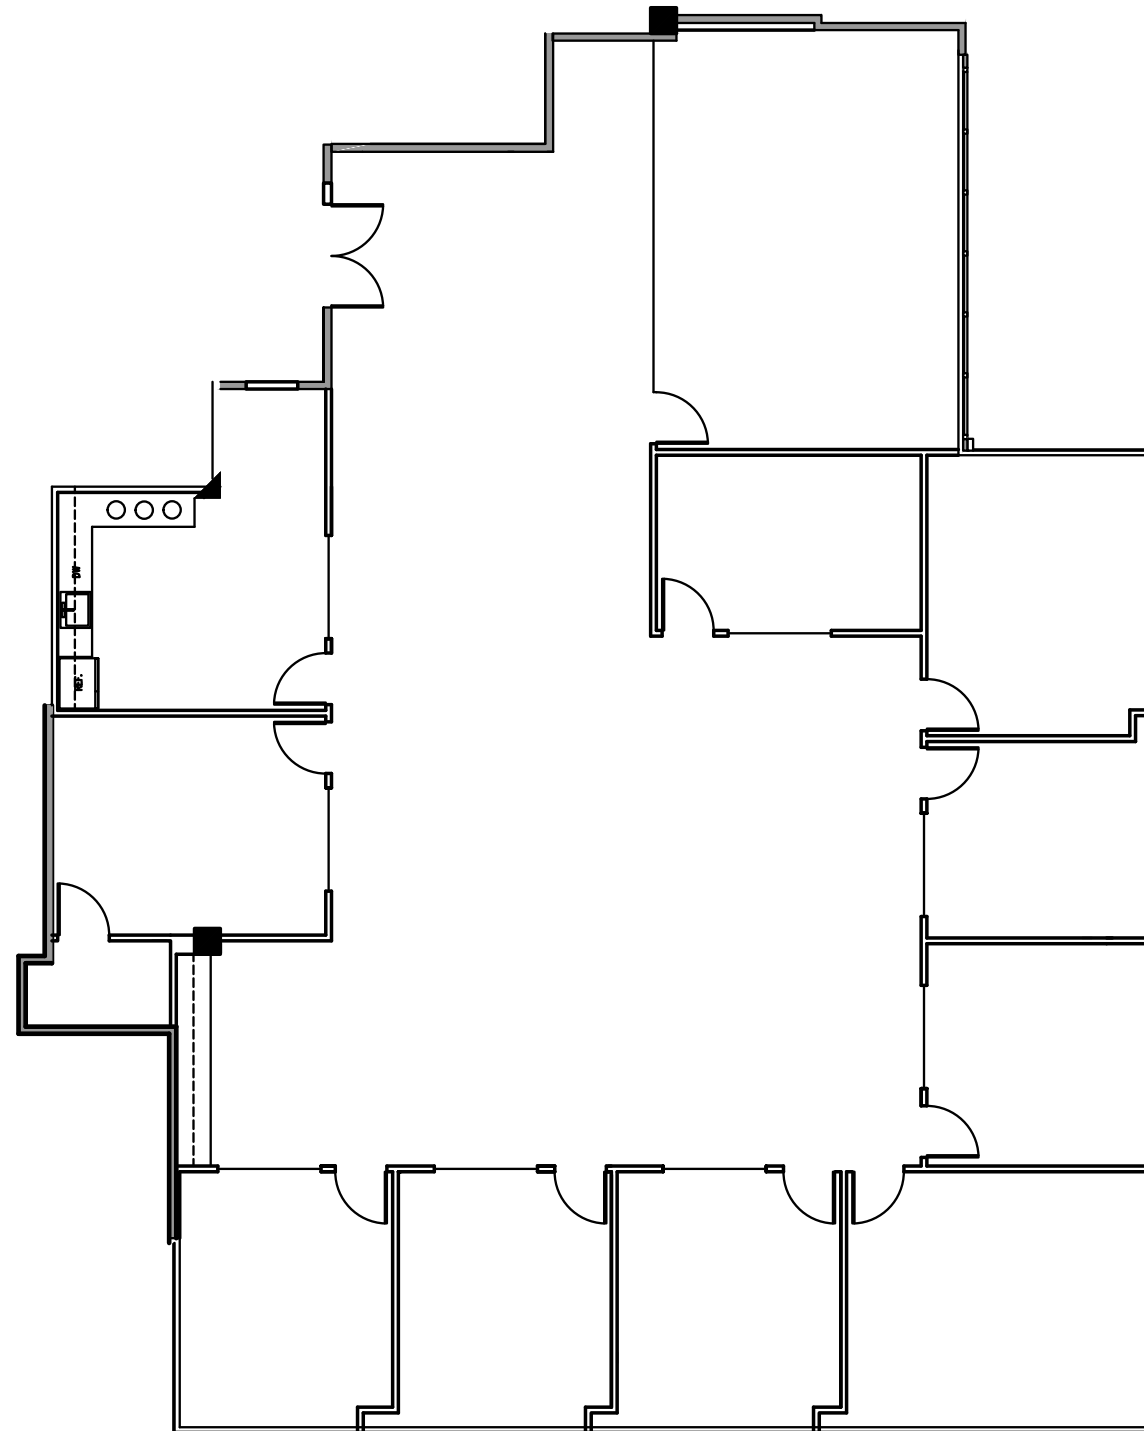

# SUNSET MEDIA CENTER

6255 Sunset Blvd, Los Angeles, CA 90028 | Suite 1111

±5,322 RSF

[< Back to Availabilities](#)