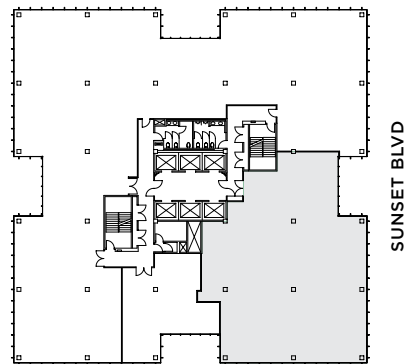

# SUNSET MEDIA CENTER

6255 Sunset Blvd, Los Angeles, CA 90028 | Suite 1111

±5,322 RSF

[< Back to Availabilities](#)