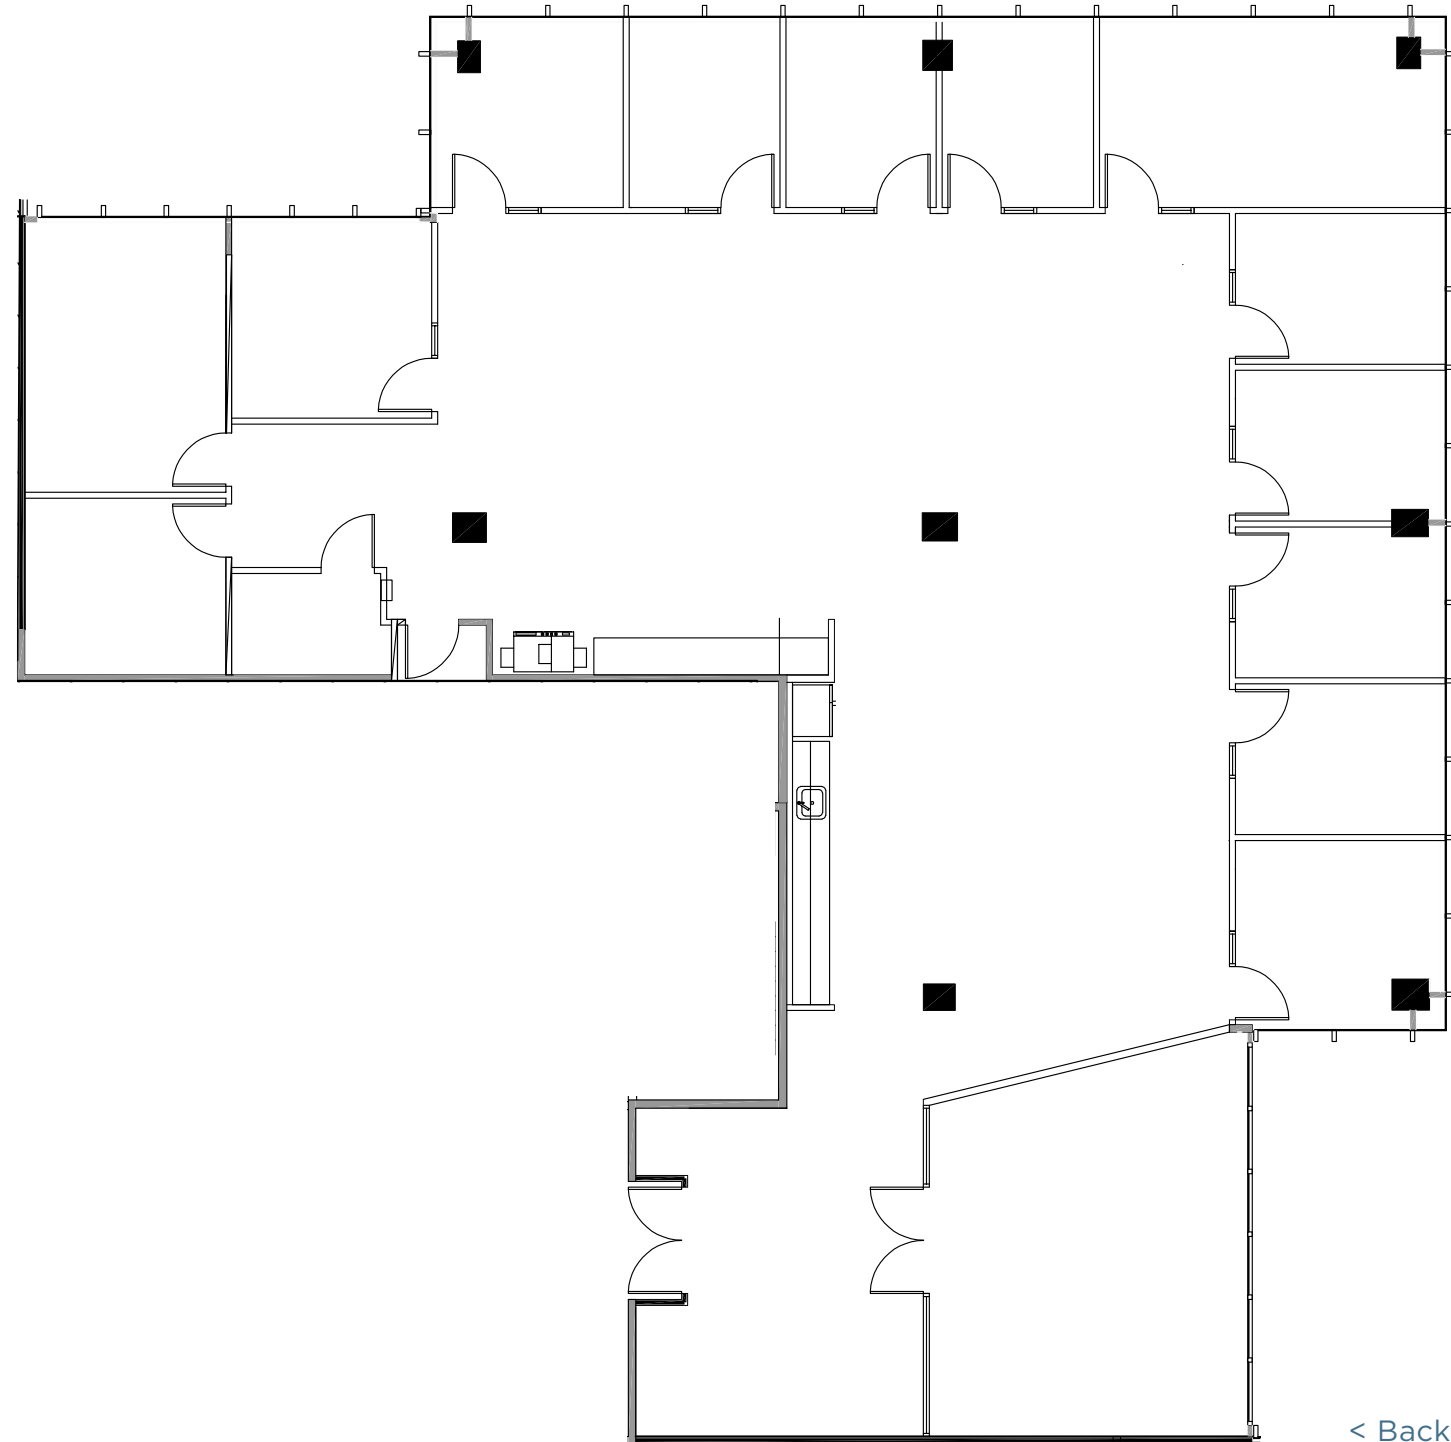

# SUNSET MEDIA CENTER

6255 Sunset Blvd, Los Angeles, CA 90028 | Suite 1806

±5,247 RSF

[< Back to Availabilities](#)