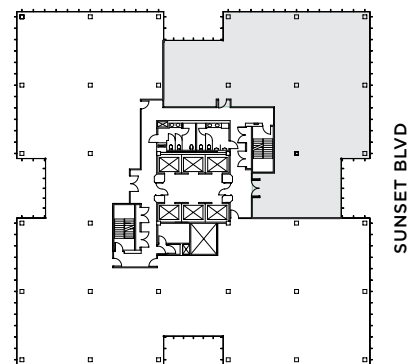

# SUNSET MEDIA CENTER

6255 Sunset Blvd, Los Angeles, CA 90028 | Suite 1806

±5,247 RSF

[< Back to Availabilities](#)