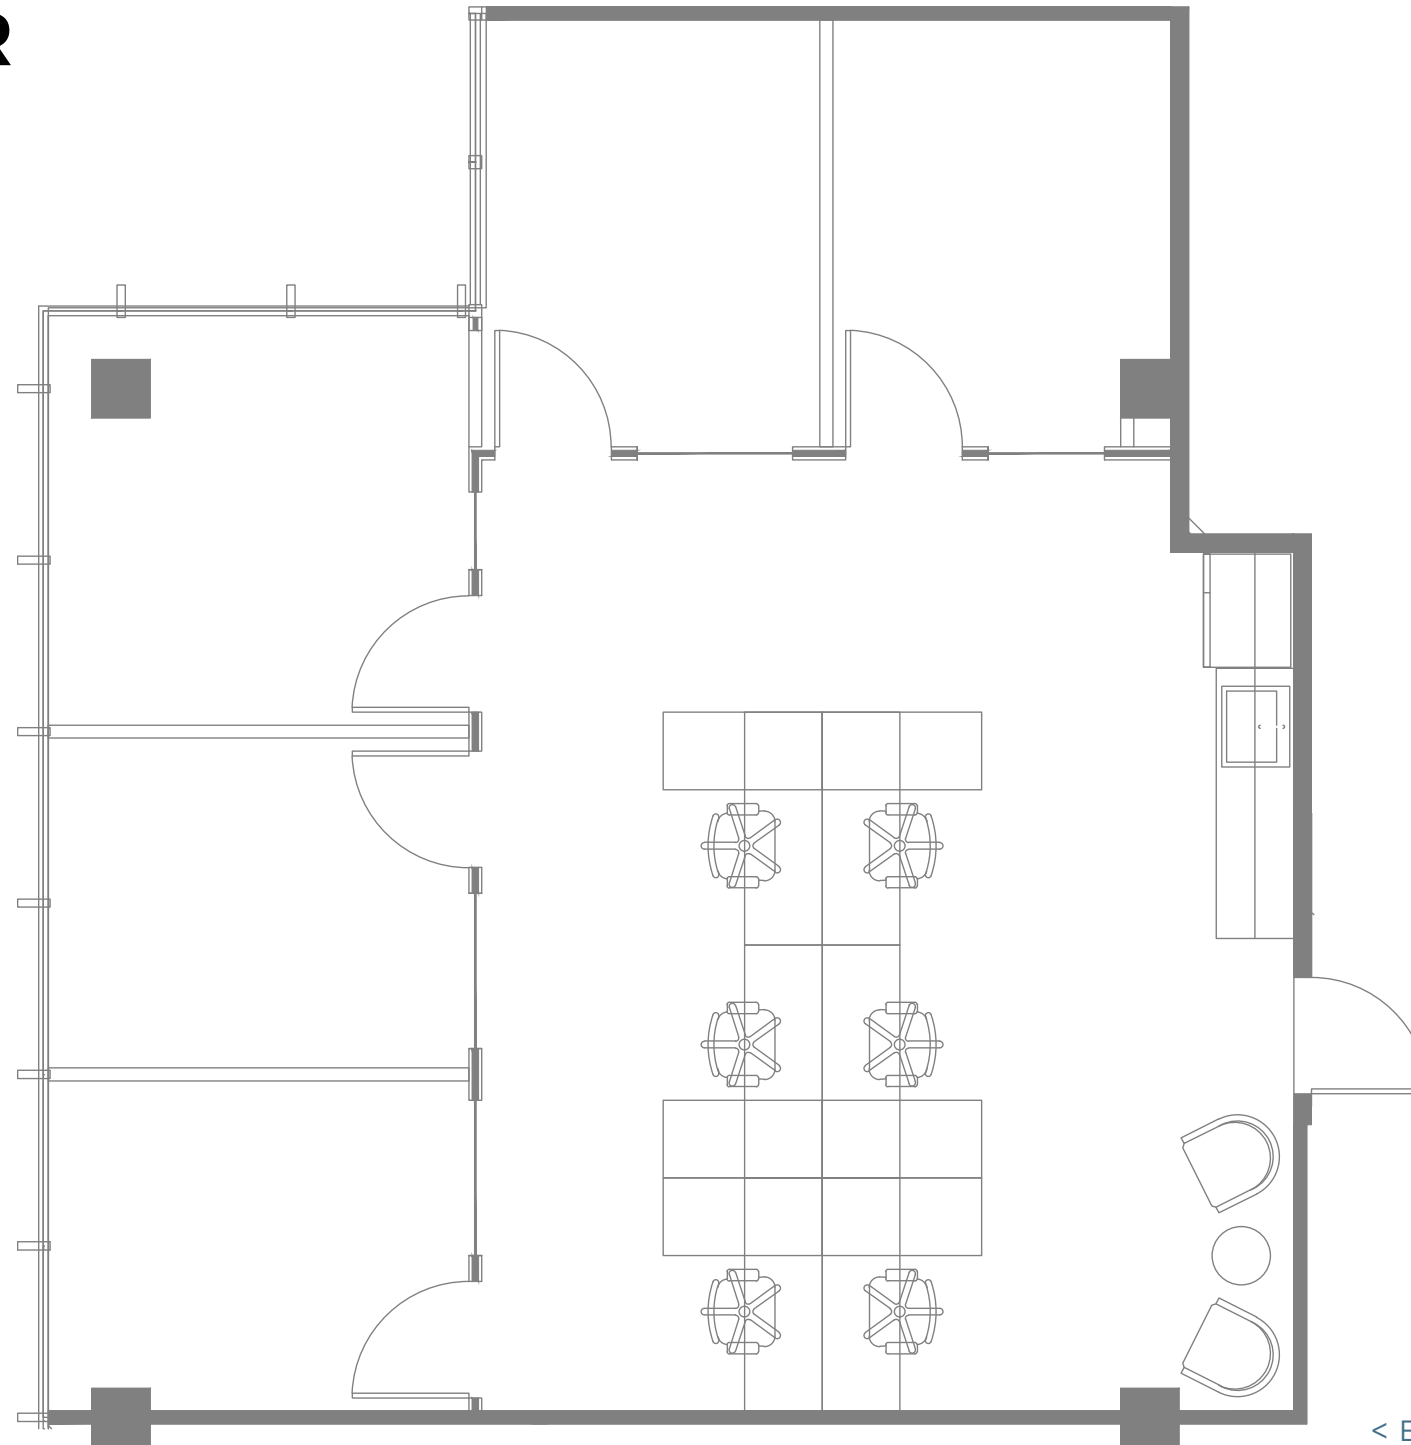

SUNSET MEDIA CENTER

6255 Sunset Blvd, Los Angeles, CA 90028 | Suite 640

±1,337 RSF

[< Back to Availabilities](#)