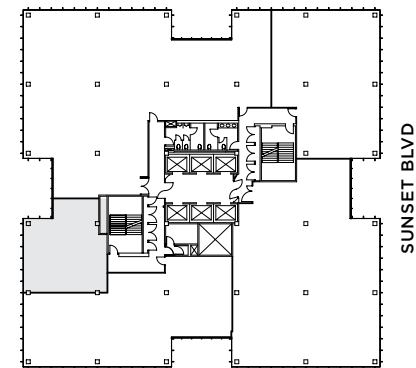

SUNSET MEDIA CENTER

6255 Sunset Blvd, Los Angeles, CA 90028 | Suite 640

±1,337 RSF

[< Back to Availabilities](#)